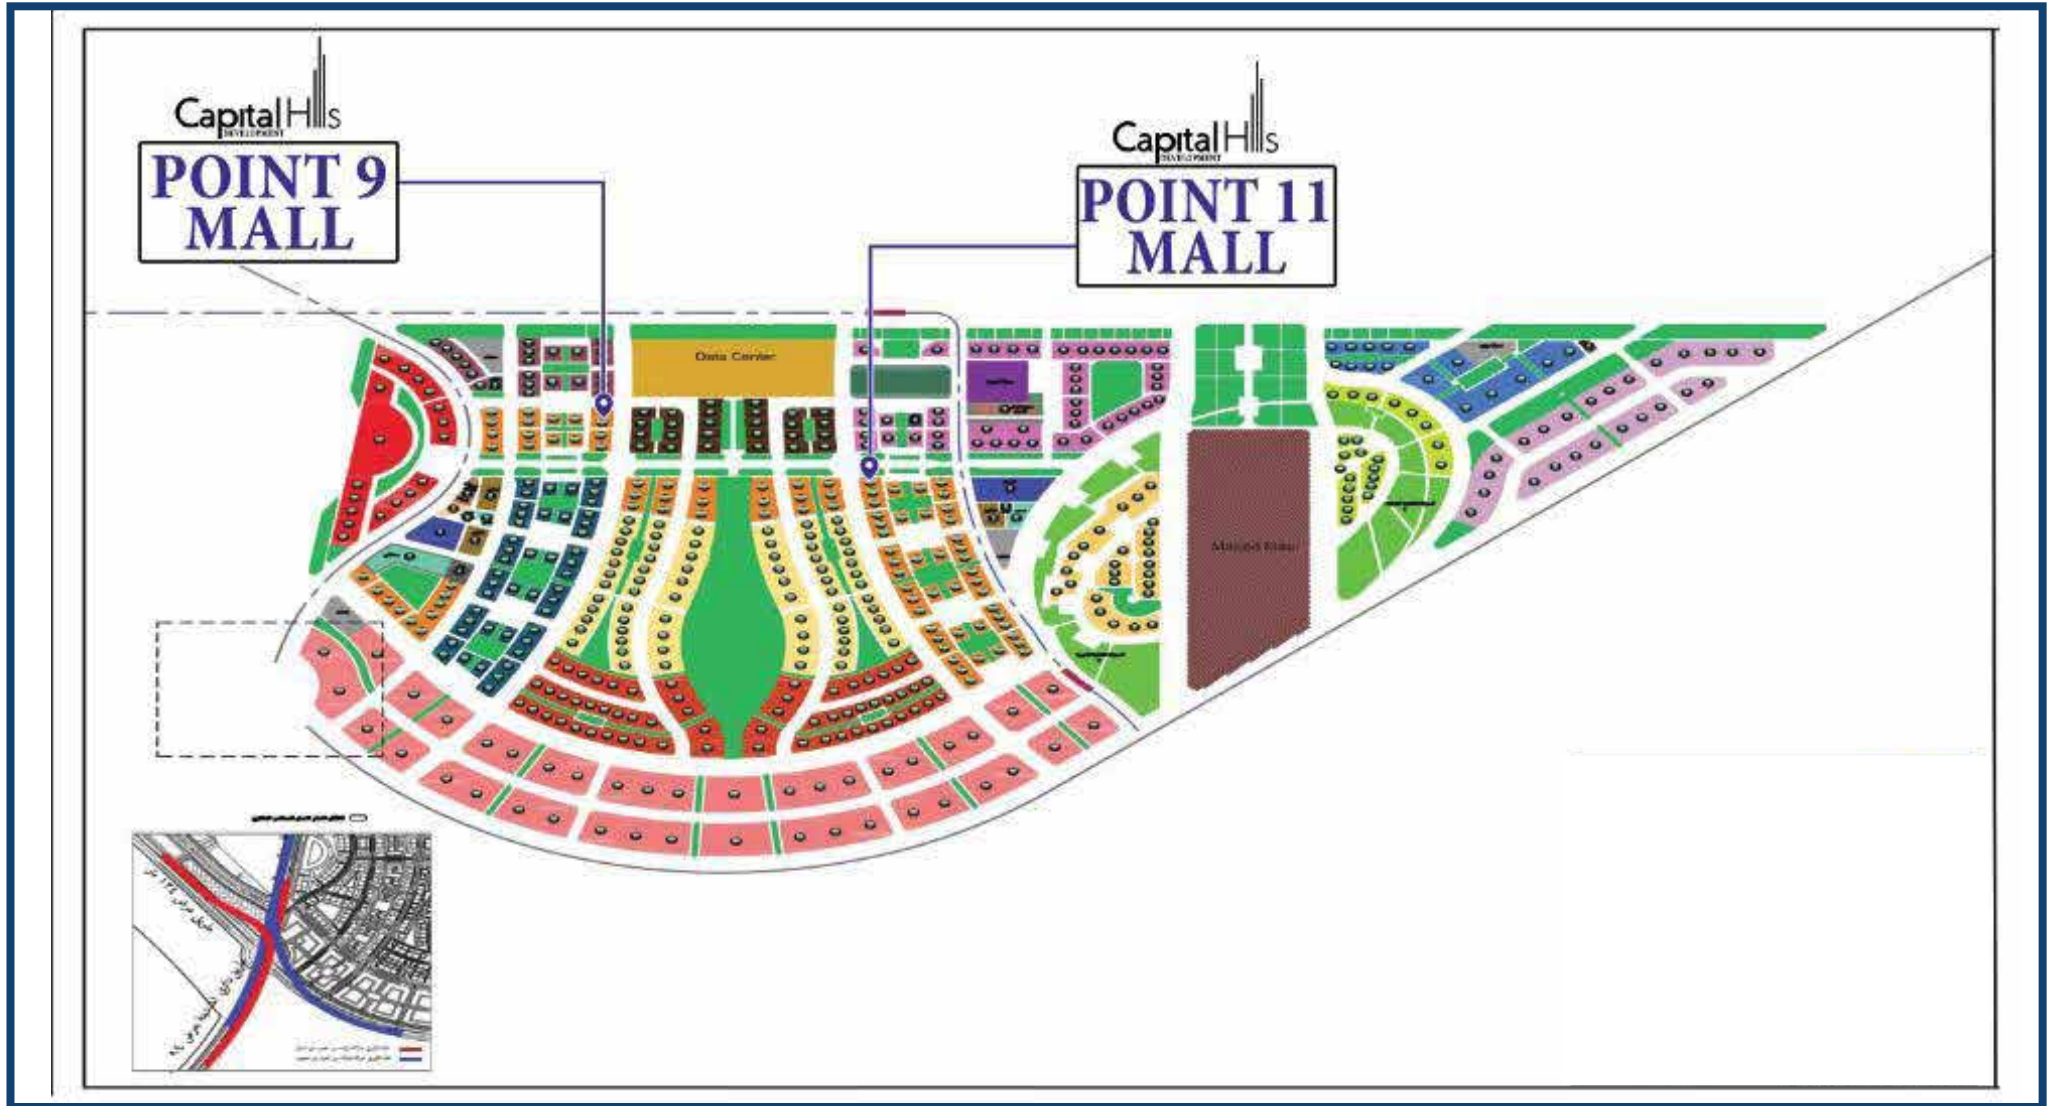

● خريطة الداون تاون العاصمة الإدارية